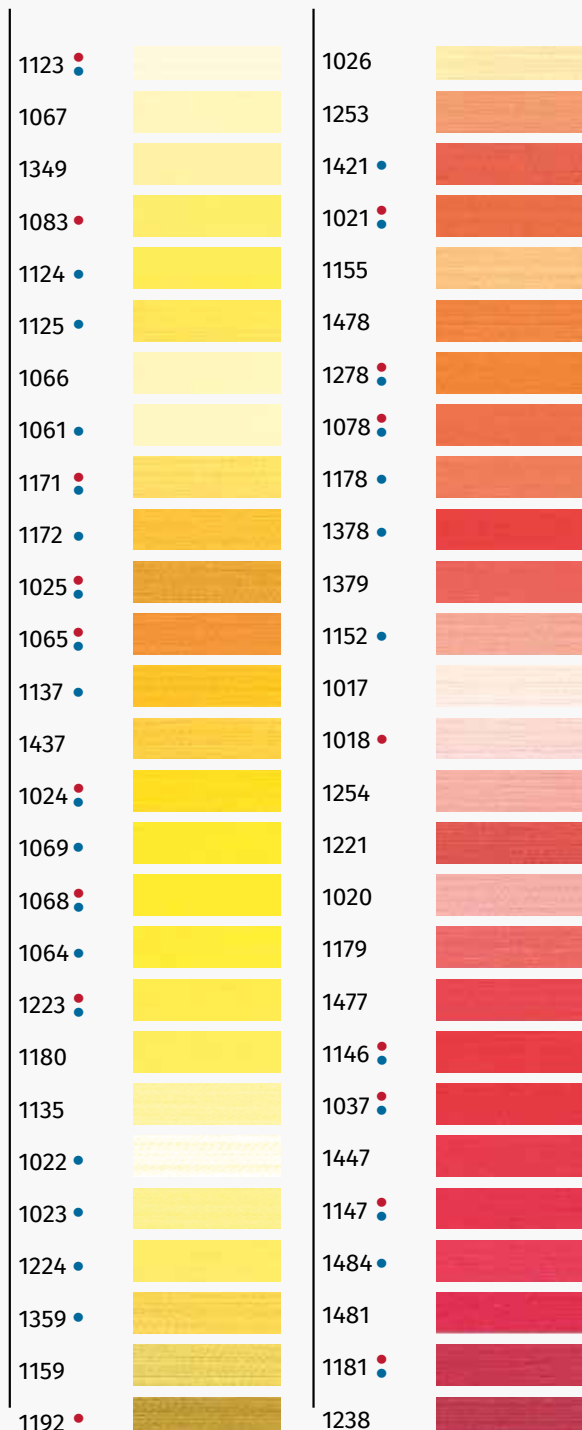

1

2

CLASSIC • No. 30 • No. 60